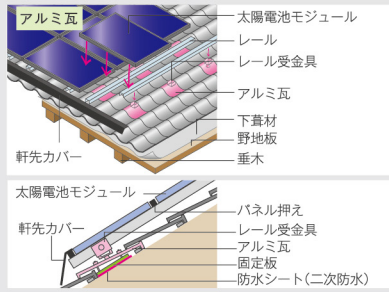

和瓦・平板瓦・金属葺き屋根など、新築・リフォームにも対応いたします

▼ 和瓦／アルミ瓦（指示瓦）・アンカー

▼ スレート／クイックスレイト・レール

▼ 金属（縦葺き・横葺き）／D-SWAT

▼ 折半（88・150）／D-SWAT

▼ 野立て／スクリー杭・コンクリート

『アルミ』『スチール』『ステンレス』からお選びいただけます。

屋外用