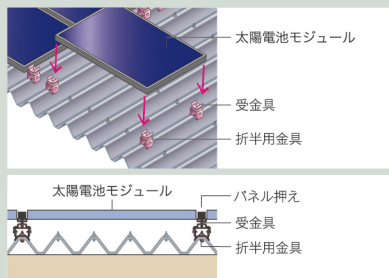

和瓦・平板瓦・金属葺き屋根など、新築・リフォームにも対応いたします

▼ 和瓦／アルミ瓦（指示瓦）・アンカー

▼ スレート／クイックスレイト・レール

▼ 金属（縦葺き・横葺き）／D-SWAT

▼ 折半（88・150）／D-SWAT

▼ 野立て／スクリー杭・コンクリート

『アルミ』『スチール』『ステンレス』からお選びいただけます。

屋外用