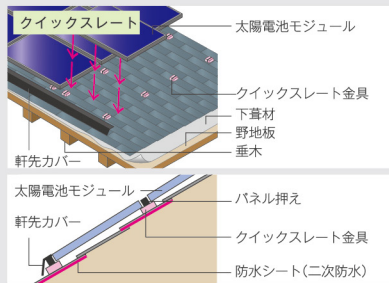

和瓦・平板瓦・金属葺き屋根など、新築・リフォームにも対応いたします

▼ 和瓦／アルミ瓦（指示瓦）・アンカー

▼ スレート／クイックスレイト・レール

▼ 金属（縦葺き・横葺き）／D-SWAT

▼ 折半（88・150）／D-SWAT

▼ 野立て／スクリー杭・コンクリート

『アルミ』『スチール』『ステンレス』からお選びいただけます。

屋外用