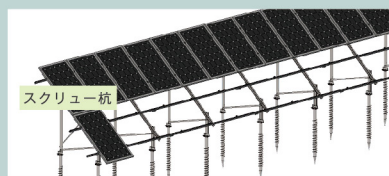

和瓦・平板瓦・金属葺き屋根など、新築・リフォームにも対応いたします

▼ 和瓦／アルミ瓦（指示瓦）・アンカー

▼ スレート／クイックスレイト・レール

▼ 金属（縦葺き・横葺き）／D-SWAT

▼ 折半（88・150）／D-SWAT

▼ 野立て／スクリー杭・コンクリート

『アルミ』『スチール』『ステンレス』からお選びいただけます。

屋外用

産業用

メガソーラー用