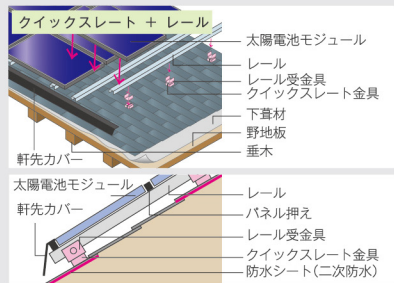

和瓦・平板瓦・金属葺き屋根など、新築・リフォームにも対応いたします

▼ 和瓦／アルミ瓦（指示瓦）・アンカー

▼ スレート／クイックスレイト・レール

▼ 金属（縦葺き・横葺き）／D-SWAT

▼ 折半（88・150）／D-SWAT

▼ 野立て／スクリー杭・コンクリート

『アルミ』『スチール』『ステンレス』からお選びいただけます。

屋外用