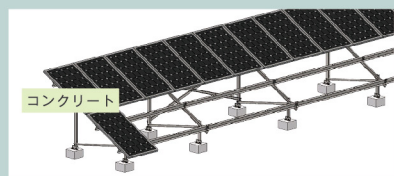

和瓦・平板瓦・金属葺き屋根など、新築・リフォームにも対応いたします

▼ 和瓦／アルミ瓦（指示瓦）・アンカー

▼ スレート／クイックスレイト・レール

▼ 金属（縦葺き・横葺き）／D-SWAT

▼ 折半（88・150）／D-SWAT

▼ 野立て／スクリー杭・コンクリート

『アルミ』『スチール』『ステンレス』からお選びいただけます。

屋外用

産業用

メガソーラー用