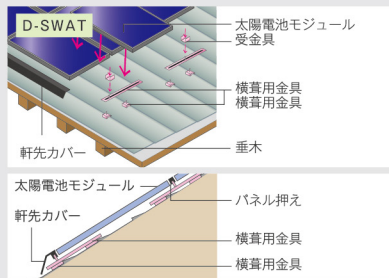

和瓦・平板瓦・金属葺き屋根など、新築・リフォームにも対応いたします

▼ 和瓦／アルミ瓦（指示瓦）・アンカー

▼ スレート／クイックスレイト・レール

▼ 金属（縦葺き・横葺き）／D-SWAT

▼ 折半（88・150）／D-SWAT

▼ 野立て／スクリー杭・コンクリート

『アルミ』『スチール』『ステンレス』からお選びいただけます。

屋外用