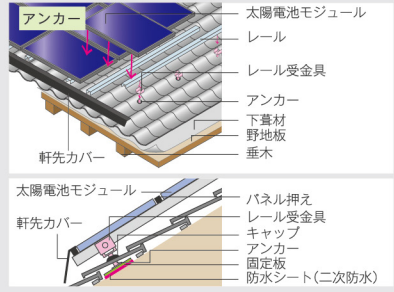

和瓦・平板瓦・金属葺き屋根など、新築・リフォームにも対応いたします

▼ 和瓦／アルミ瓦（指示瓦）・アンカー

▼ スレート／クイックスレイト・レール

▼ 金属（縦葺き・横葺き）／D-SWAT

▼ 折半（88・150）／D-SWAT

▼ 野立て／スクリー杭・コンクリート

『アルミ』『スチール』『ステンレス』からお選びいただけます。

屋外用