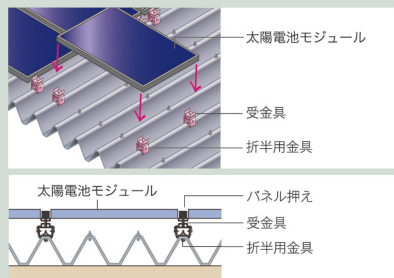

和瓦・平板瓦・金属葺き屋根など、新築・リフォームにも対応いたします

▼ 和瓦／アルミ瓦（指示瓦）・アンカー

▼ スレート／クイックスレイト・レール

▼ 金属（縦葺き・横葺き）／D-SWAT

▼ 折半（88・150）／D-SWAT

▼ 野立て／スクリー杭・コンクリート

『アルミ』『スチール』『ステンレス』からお選びいただけます。

屋外用