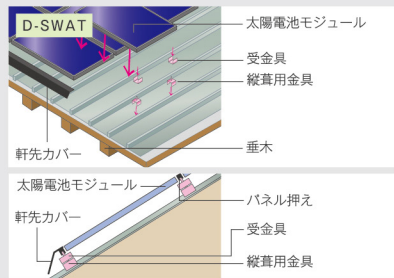

和瓦・平板瓦・金属葺き屋根など、新築・リフォームにも対応いたします

▼ 和瓦／アルミ瓦（指示瓦）・アンカー

▼ スレート／クイックスレイト・レール

▼ 金属（縦葺き・横葺き）／D-SWAT

▼ 折半（88・150）／D-SWAT

▼ 野立て／スクリー杭・コンクリート

『アルミ』『スチール』『ステンレス』からお選びいただけます。

屋外用